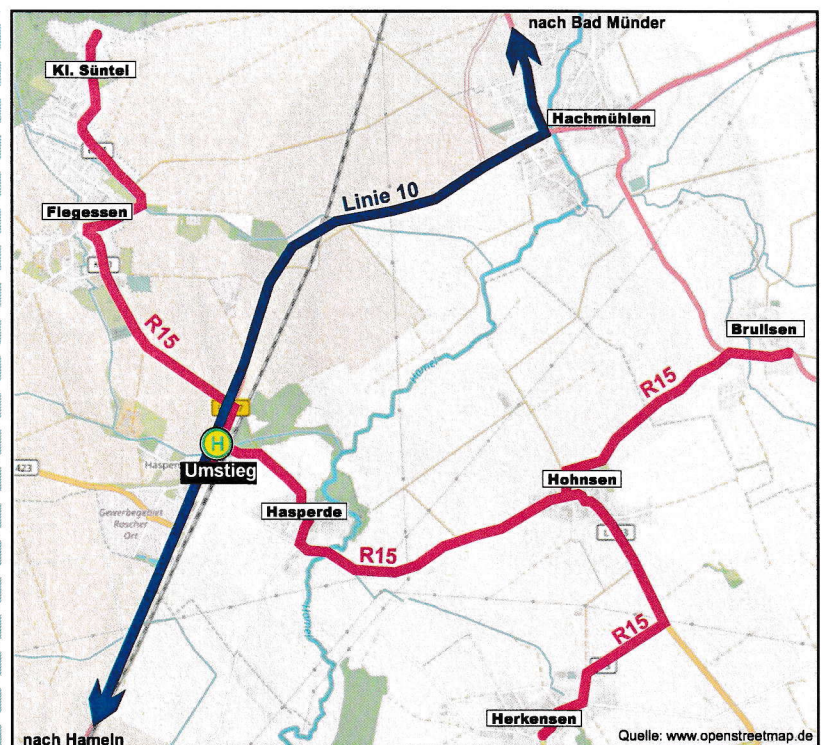

Mit dem Rufbus mobil!

Liebe Bürger:innen,

die Buslinien 10 und 15/R15 bringen Sie bequem, schnell und günstig zu Ihrem Ziel.

Sie wohnen in Brullsen, **Flegessen**, Hasperde, Herkensen, Hohnsen oder **Klein Süntel**? Nutzen Sie einfach die Buslinie 15/R15.

Sie sind in den Orten Hilligsfeld, Hachmühlen oder im Stadtzentrum Bad Münders zuhause? Die Regionalbuslinie 10 bringt Sie schnell, sicher und günstig zu Ihrem Ziel.

Das Prinzip Rufbus – so einfach funktioniert es:

Auszug Fahrplan Linie R15 an Schultagen

	Montag bis Freitag											
Brullsen				10:39		14:39		16:39		18:39		
Herkensen	09:14			10:44	11:14	14:44	15:14	16:44	17:14	18:44	19:14	
Hohnsen	09:17			10:47	11:17	14:47	15:17	16:47	17:17	18:47	19:17	
Hasperde	09:20	10:07		10:50	11:20	14:50	15:20	16:50	17:20	18:07	18:50	19:20
Anschluss Linie 10 n. HM	09:23			11:23		15:23		17:23			19:23	
Flegessen	09:30	10:10		10:53	11:30	14:53	15:30	16:53	17:30	18:10	18:53	
Klein Süntel	09:32	10:12		10:55	11:32	14:55	15:32	16:55	17:32	18:12	18:55	
Klein Süntel		09:55	10:14	10:55		14:55		16:55	17:55	18:14	18:55	
Flegessen		09:57	10:16	10:57		14:57		16:57	17:57	18:16	18:57	
Hasperde	09:07	10:02		10:21	11:07		15:07	16:25	17:07	18:02	18:21	19:07
Anschluss Linie 10 n. HM				10:23							18:23	
Hohnsen	09:11			10:29	11:11		15:11	16:29	17:11		18:29	19:11
Herkensen	09:14			10:32	11:14		15:14	16:32	17:14		18:32	19:14
Brullsen				10:37				16:37			18:37	