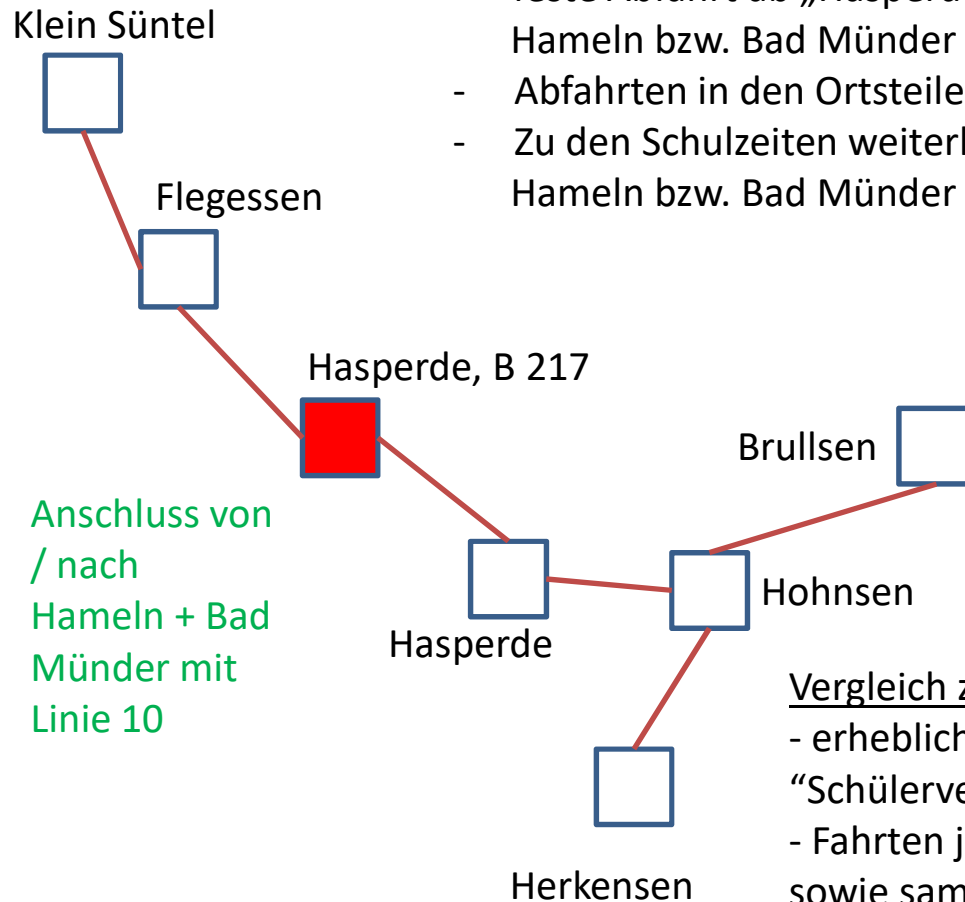

Bedienungskonzept Bad Münden Süd / Coppenbrügge Nord – Linie R15:

- Montag - Freitags alle 60 min zwischen 6:30 und 19:00 Uhr
- Samstags alle 60 min zwischen 8:30 Uhr und 16:30 Uhr
- feste Abfahrt ab „Hasperde, B217“ mit Anschluss an die Linie 10 von und nach Hameln bzw. Bad Münden
- Abfahrten in den Ortsteilen nur nach Voranmeldung
- Zu den Schulzeiten weiterhin durchgehende Fahrten ohne Anmeldung nach Hameln bzw. Bad Münden

Vergleich zu heute:

- erhebliche Angebotsausweitung ggü. heutigem "Schülerverkehr"
- Fahrten jetzt auch an Ferientagen nach Brullsen sowie samstags auf der gesamten Linie